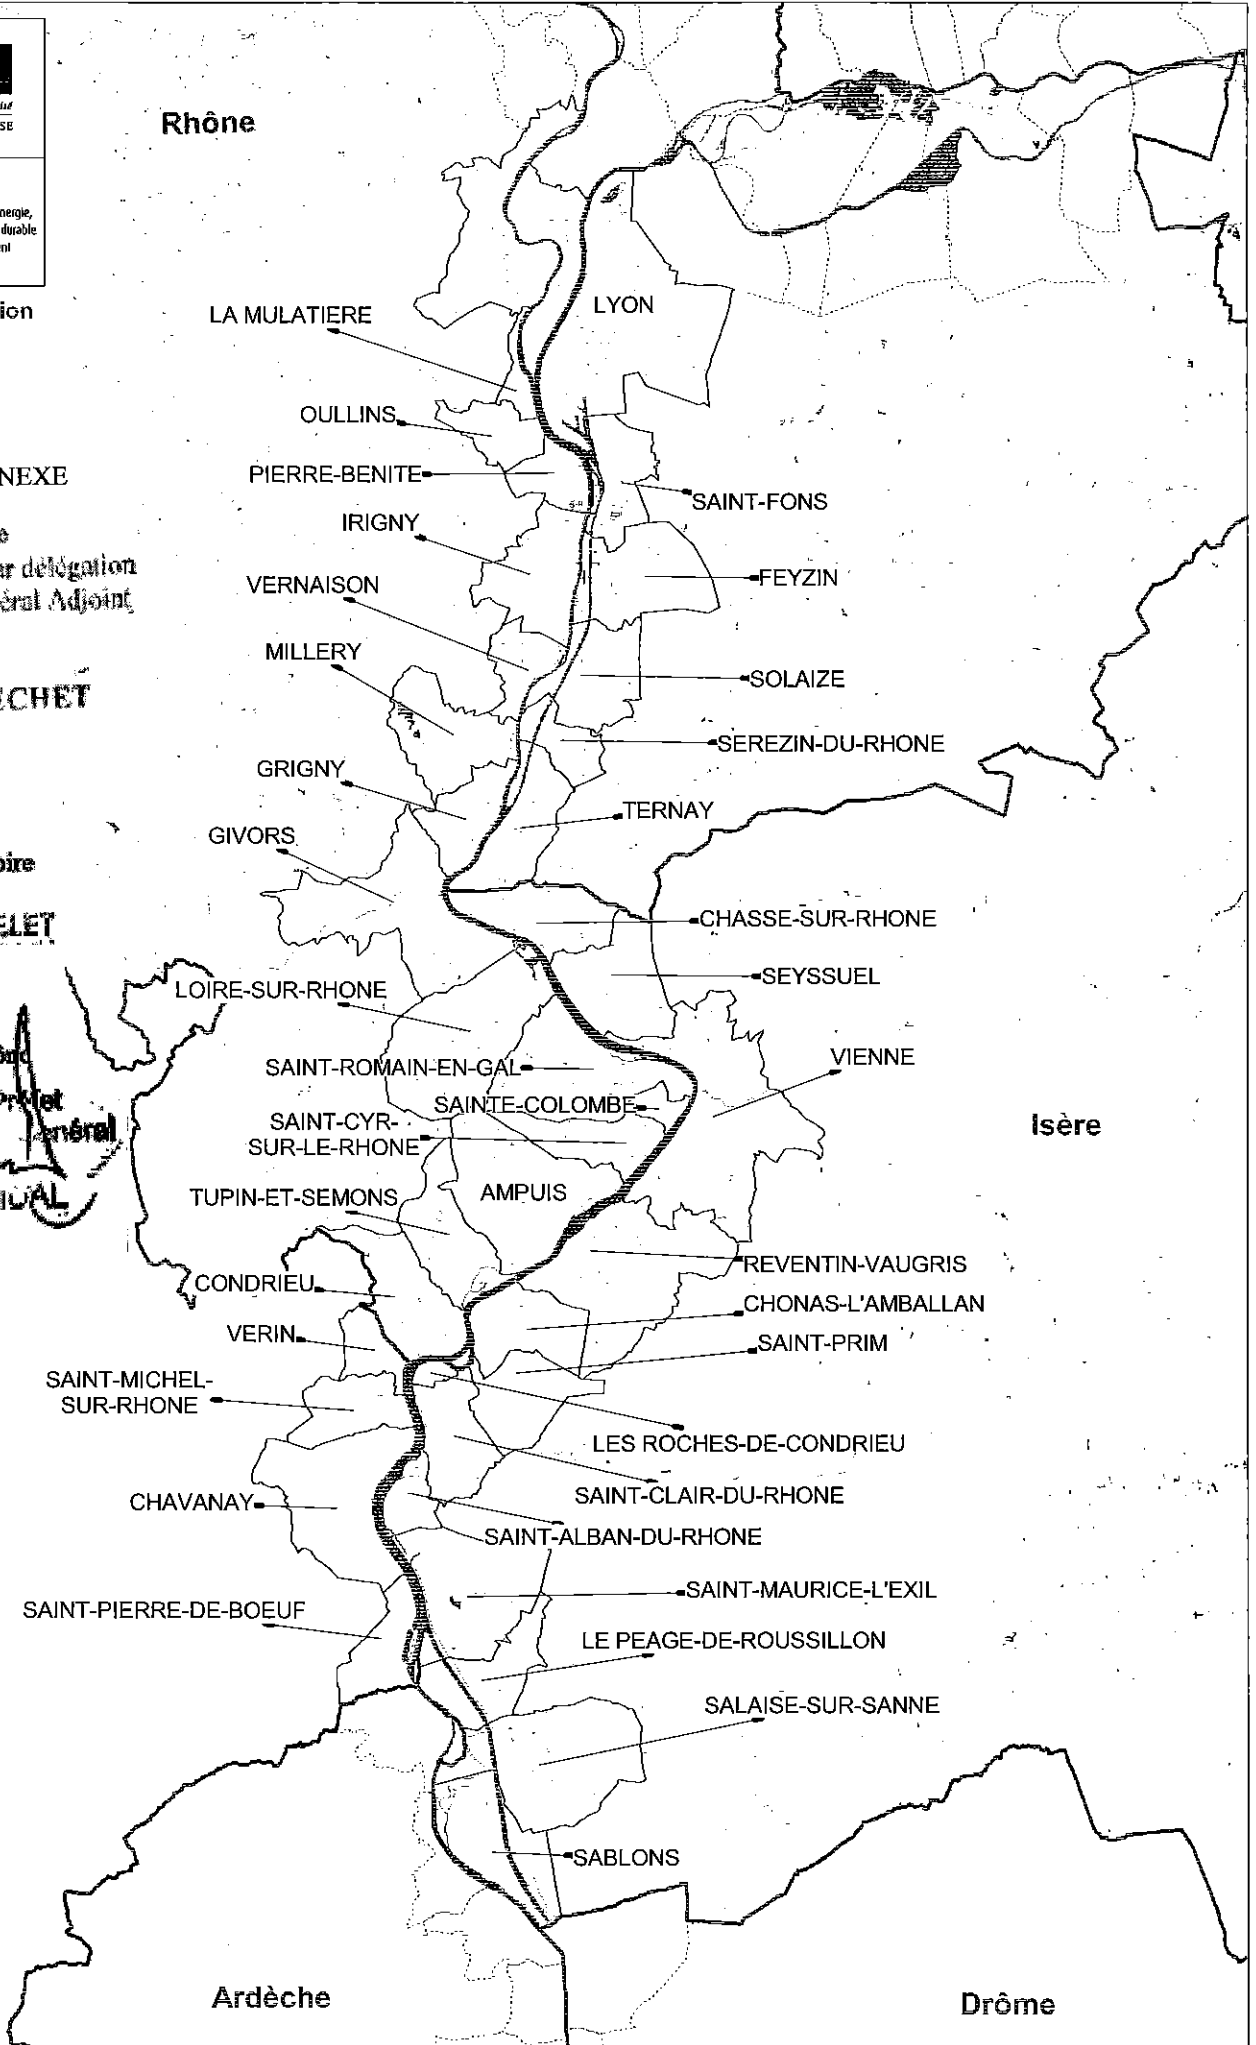

LA MULATIERE

LYON

OULLINS

PIERRE-BENITE

SAINT-FONS

IRIGNY

VERNAISON

FEYZIN

MILLERY

SOLAIZE

GRIGNY

SEREZIN-DU-RHONE

GIVORS

TERNAY

CHASSE-SUR-RHONE

LOIRE-SUR-RHONE

SEYSSUEL

SAINT-ROMAIN-EN-GAL

VIENNE

SAINT-CYR-SUR-LE-RHONE

SAINTE-COLOMBE

Isère

TUPIN-ET-SEMONS

AMPUIS

REVENTIN-VAUGRIS

CONDRIEU

CHONAS-L'AMBALLAN

VERIN

SAINT-PRIM

SAINT-MICHEL-SUR-RHONE

LES ROCHES-DE-CONDRIEU

CHAVANAY

SAINT-CLAIR-DU-RHONE

Loire

SAINT-ALBAN-DU-RHONE

SAINT-PIERRE-DE-BOEUF

SAINT-AURICE-L'EXIL

LE PEAGE-DE-ROUSSILLON

SALAISE-SUR-SANNE

SABLONS

Ardèche

Drôme